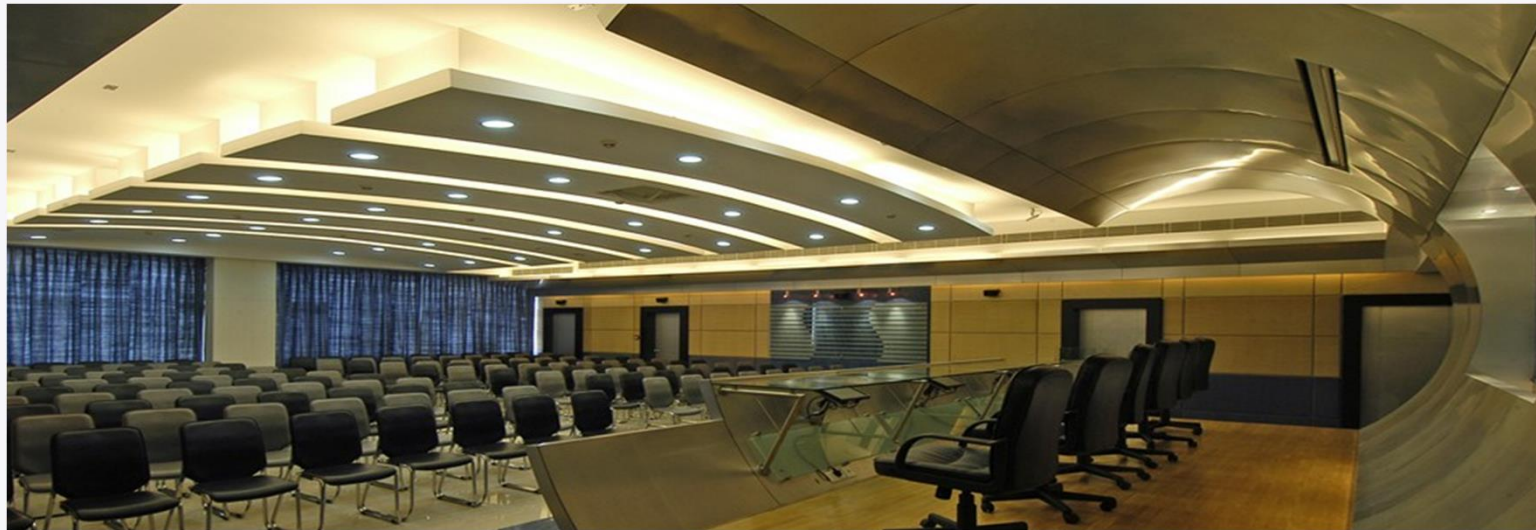

Project : DPSC Ltd. (INDIA POWER CORPORATION LIMITED)

Area : 50,000 Sqft.

Location : Kolkata.

Project : TATA STEEL  
Area : 8,000 Sqft.  
Location : Kolkata.

Project : TATA STEEL  
Area : 8,000 Sqft.  
Location : Kolkata.